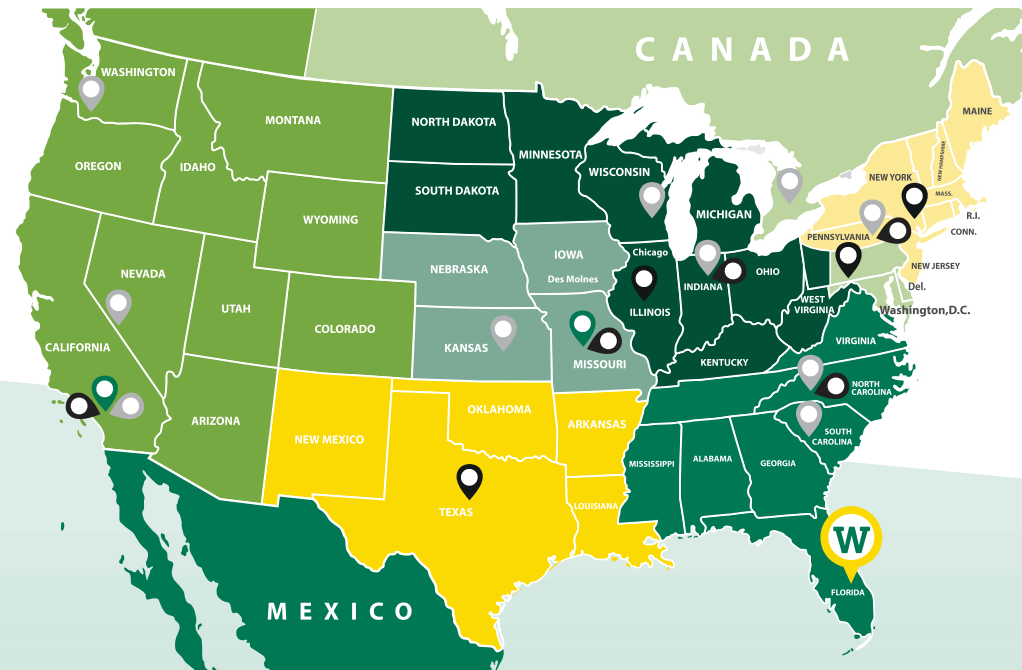

Wesgarde Branch Locations & Regions

FLORIDA
CORPORATE OFFICE
FLORIDA SALES OFFICE
2820 Drane Field Road
Lakeland, FL 33811
800-275-7102
(863) 644-7564
Fax (863)644-1722
info@wesgarde.com

WAREHOUSE
1820 S. Combee Road
Suite A
Lakeland, FL 33801
(863) 644-7564
Fax (863)644-1722
flsales@wesgarde.com

VALUE ADD SERVICES
1820 S. Combee Road
Suite B
Lakeland, FL 33801
(863) 644-7564
Fax (863)644-1722

CALIFORNIA
725 E. Cochran Street,
Unit D
Simi Valley, CA 93065
(805) 579-7200
Fax (805) 579-7211
casales@wesgarde.com

ILLINOIS
31 W 007 North Ave
Suite 202
West Chicago, IL 60185
(630) 231-3157
Fax (630) 231-3245
ilsales@wesgarde.com

MASSACHUSETTS
10 River Rd
Suite 201
Uxbridge, MA 01569
(508) 581-4308
Fax (508) 581-4310
masales@wesgarde.com

MISSOURI
CORPORATE WAREHOUSE
(ISO-9001)
50-62 Kelly Blvd.
St. Peters, MO 63376
(636) 697-1870
Fax (636) 697-1871
mosales@wesgarde.com

NEW JERSEY
602 Birchfield Drive
Mt. Laurel, NJ 08054
(856) 778-8190
Fax: (856) 778-8878
njsales@wesgarde.com

TEXAS
2155 Chenault Drive
Suite 310
Carrollton, TX 75006
800-275-7103
(972) 465-0700
Fax (972) 465-0600
txsales@wesgarde.com

Product Line Card

1.800.554.8866 | www.wesgarde.com