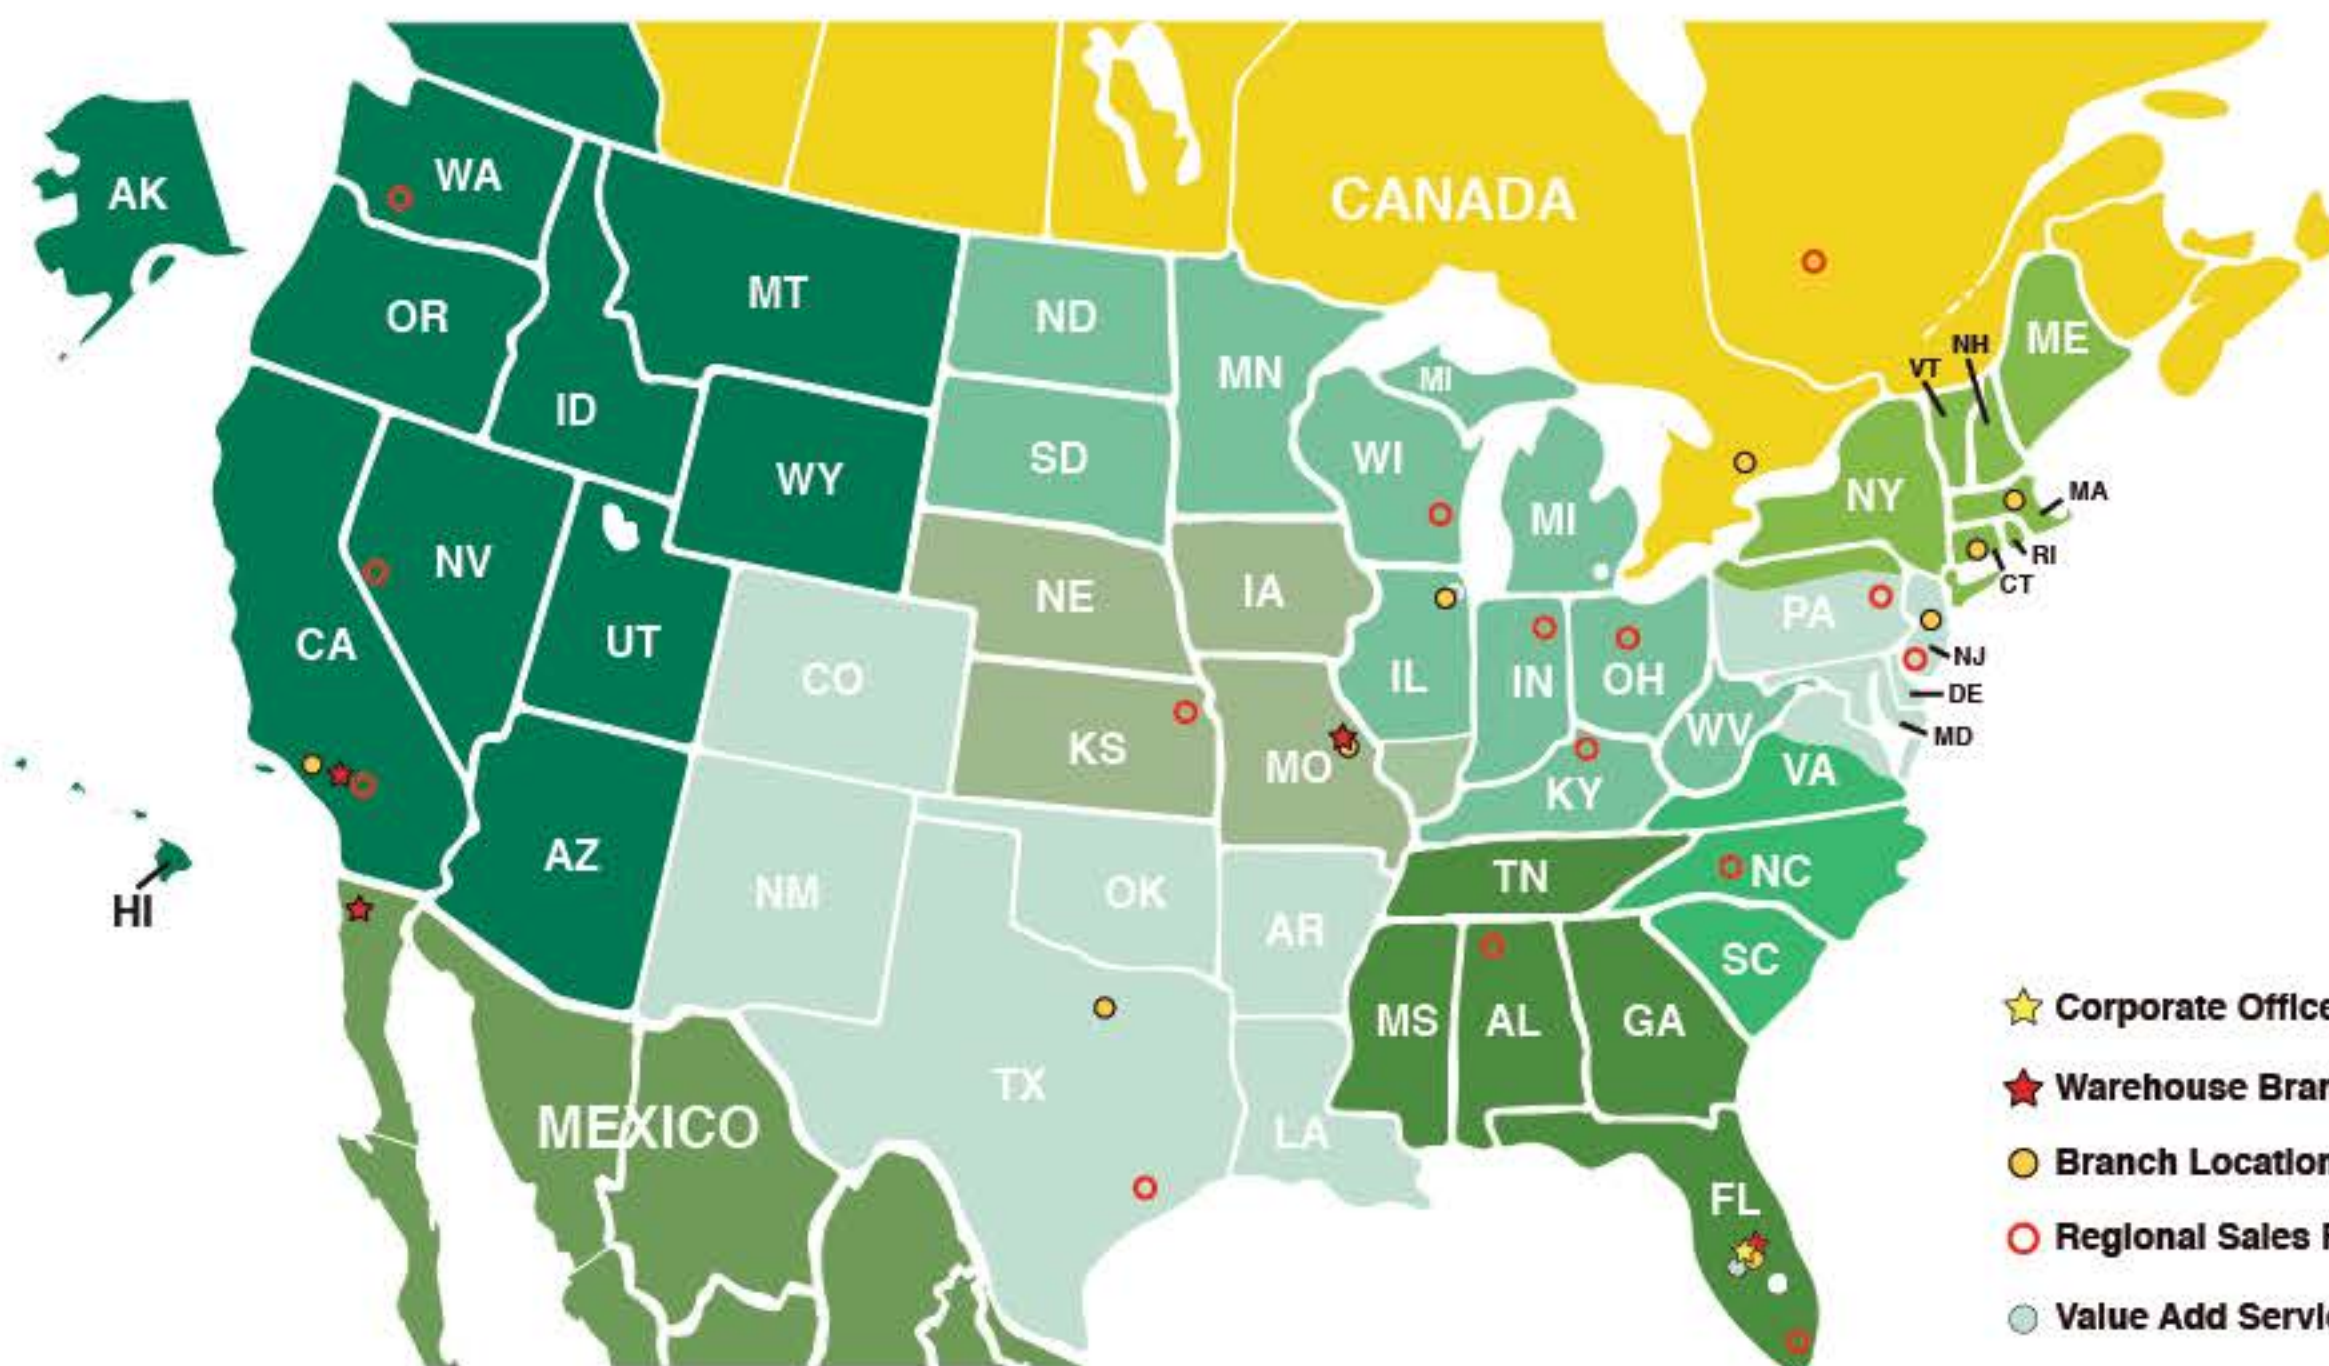

Wesgarde Branch Locations & Regions

★ **CORPORATE OFFICE**
2820 Drane Field Road
Lakeland, FL 33811
(863) 644-7564
Fax (863)644-1722
info@wesgarde.com

● **Value Add Services**
1820 S. Combee Rd
Lakeland, FL 33801
Ph: 863.225.7155
Fax (863)644-1722

● **FLORIDA**
★ 3815 Industry Blvd
Lakeland, FL 33811
(863) 644-7564
Fax (863)644-1722
flsales@wesgarde.com

● **CALIFORNIA**
725 E. Cochran Street, Unit D
Simi Valley, CA 93065
(805) 579-7200
Fax (805) 579-7211
casales@wesgarde.com

● **ILLINOIS**
31 W 007 North Ave, Suite 103
West Chicago, IL 60185
(630) 231-3157
Fax (630) 231-3245
ilsales@wesgarde.com

● **MASSACHUSETTS**
10 River Road.
Uxbridge, MA 01569
(508) 581-4308
Fax (508) 581-4310
masales@wesgarde.com

● **CANADA**
2650 Meadowvale Blvd, Unit #2
Mississauga, Ontario L5N 6M5
(905) 542-0311
Fax (905) 542-0310
onsales@wesgarde.com

● **CONNECTICUT**
100 Shield St.
West Hartford, CT 06110
(860) 527-7705
Fax (860) 527-2565
ctsales@wesgarde.com

● **MISSOURI**
★ **CORPORATE WAREHOUSE**
(ISO-9001)
50-62 Kelly Blvd.
St. Peters, MO 63376
(636) 697-1870
Fax (636) 697-1871
mosales@wesgarde.com

● **NEW JERSEY**
602 Birchfield Drive
Mt. Laurel, NJ 08054
(856) 778-8190
Fax (856) 778-8878
njsales@wesgarde.com

● **TEXAS**
2155 Chenault Dr, Suite 310
Carrollton, TX 75006
(972) 465-0700
Fax (972) 465-0600
txsales@wesgarde.com

- ★ Corporate Office
- ★ Warehouse Branch
- Branch Location
- Regional Sales Rep
- Value Add Services